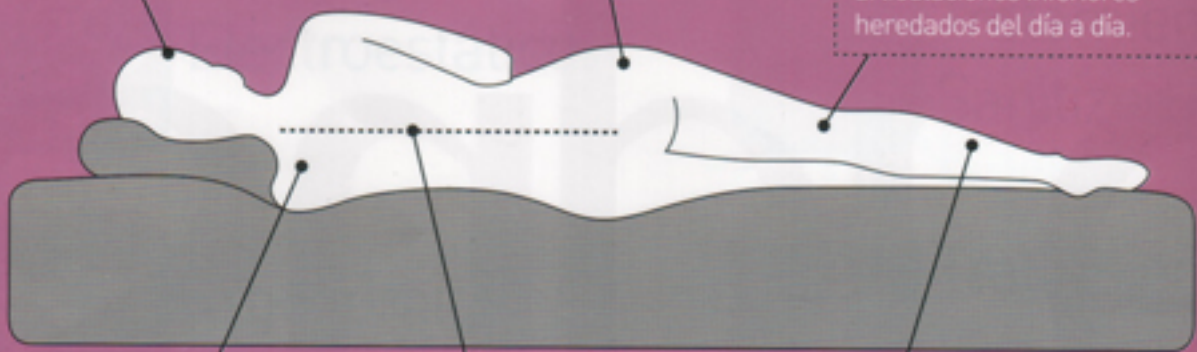

Almohada anti estrés 100 % Viscoelástica de soja Lavable a 60 gº ,con hilo técnico de carbono y plata para eliminar ,el exceso de energía estática acumulado durante el día , tiene una cara de invierno y otra cara de verano ,que elimina el exceso de sudoración .Viene presentada en una caja de diseño son información técnica del producto ,está fabricada en España . Ley de garantía de calidad 23/2003 Certificado de calidad alemán OKOTEX-Clase 1 en todos sus componentes

## Ventajas de la viscoelástica

Al mantener el cuello y la columna perfectamente alineados, se reduce la tensión sobre los músculos del cuello, lo que previene dolores de cabeza y tortícolis.

Un colchón blando y agradable evita causar incomodidades e inflamación de las articulaciones, así como los dolores en las caderas.

La adaptabilidad en la zona de las rodillas ayuda a no acentuar dolores en las articulaciones inferiores heredados del día a día.

Como no se producen malas posturas en la cama, se alivia la tensión sobre los músculos de la espalda y los hombros. Así evitamos con facilidad la fibromialgia.